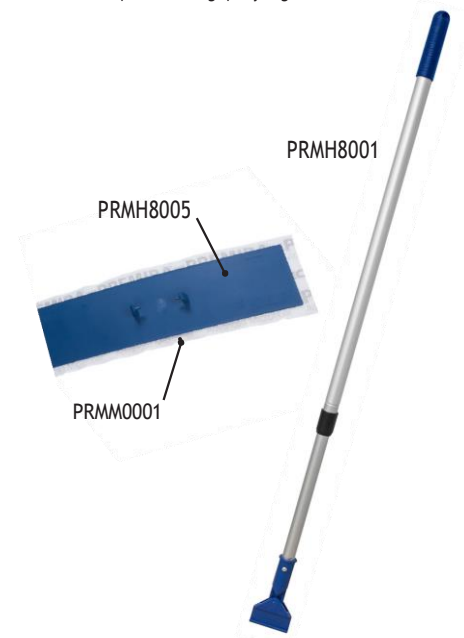

Mop Frame ZeroGravity™ memiliki bentuk melengkung yang unik. Hal ini untuk memastikan seluruh bagian kepala pel bersentuhan dengan permukaan yang dibersihkan, bukan hanya bagian tepi saja seperti pada peralatan pel umumnya. 100% dapat didaur ulang and memiliki profil yang rendah, membersihkan kolong-kolong menjadi sangat mudah.

Gagang Pel ZeroGravity™ terbuat dari aluminium, kuat, tahan lama, dan tersedia dalam beberapa pilihan ukuran – menyesuaikan dengan kebutuhan dan kondisi lokasi yang dibersihkan. Peralatan pel ZeroGravity™ dapat digunakan dimanapun, oleh siapapun, memberikan hasil yang luar biasa dan sangat ekonomis.

## FITUR PRODUK

- ZeroGravity™ Mop Frame terbuat dari 100% recyclable polypropylene
- Bentuk profilnya yang melengkung memungkinkan untuk penggunaan *seluruh* bagian kepala pel, memberikan hasil yang lebih bersih
- Desain yang sangat ringan, proses mengepel menjadi mudah dan menyenangkan, sekaligus menjaga kesehatan pinggang dan punggung operator cleaning

## BENTUK MELENGKUNG UNTUK HASIL YANG LEBIH BERSIH

ZeroGravity™ Mop Frame didesain untuk membantu tim cleaning service dapat bekerja dengan lebih efektif. Bentuknya yang melengkung sangat inovatif, memungkinkan seluruh bagian kepala pel mendapat tekanan yang merata dan bersentuhan secara menyeluruh dengan permukaan yang dibersihkan, memberikan hasil proses mengepel yang lebih bersih.